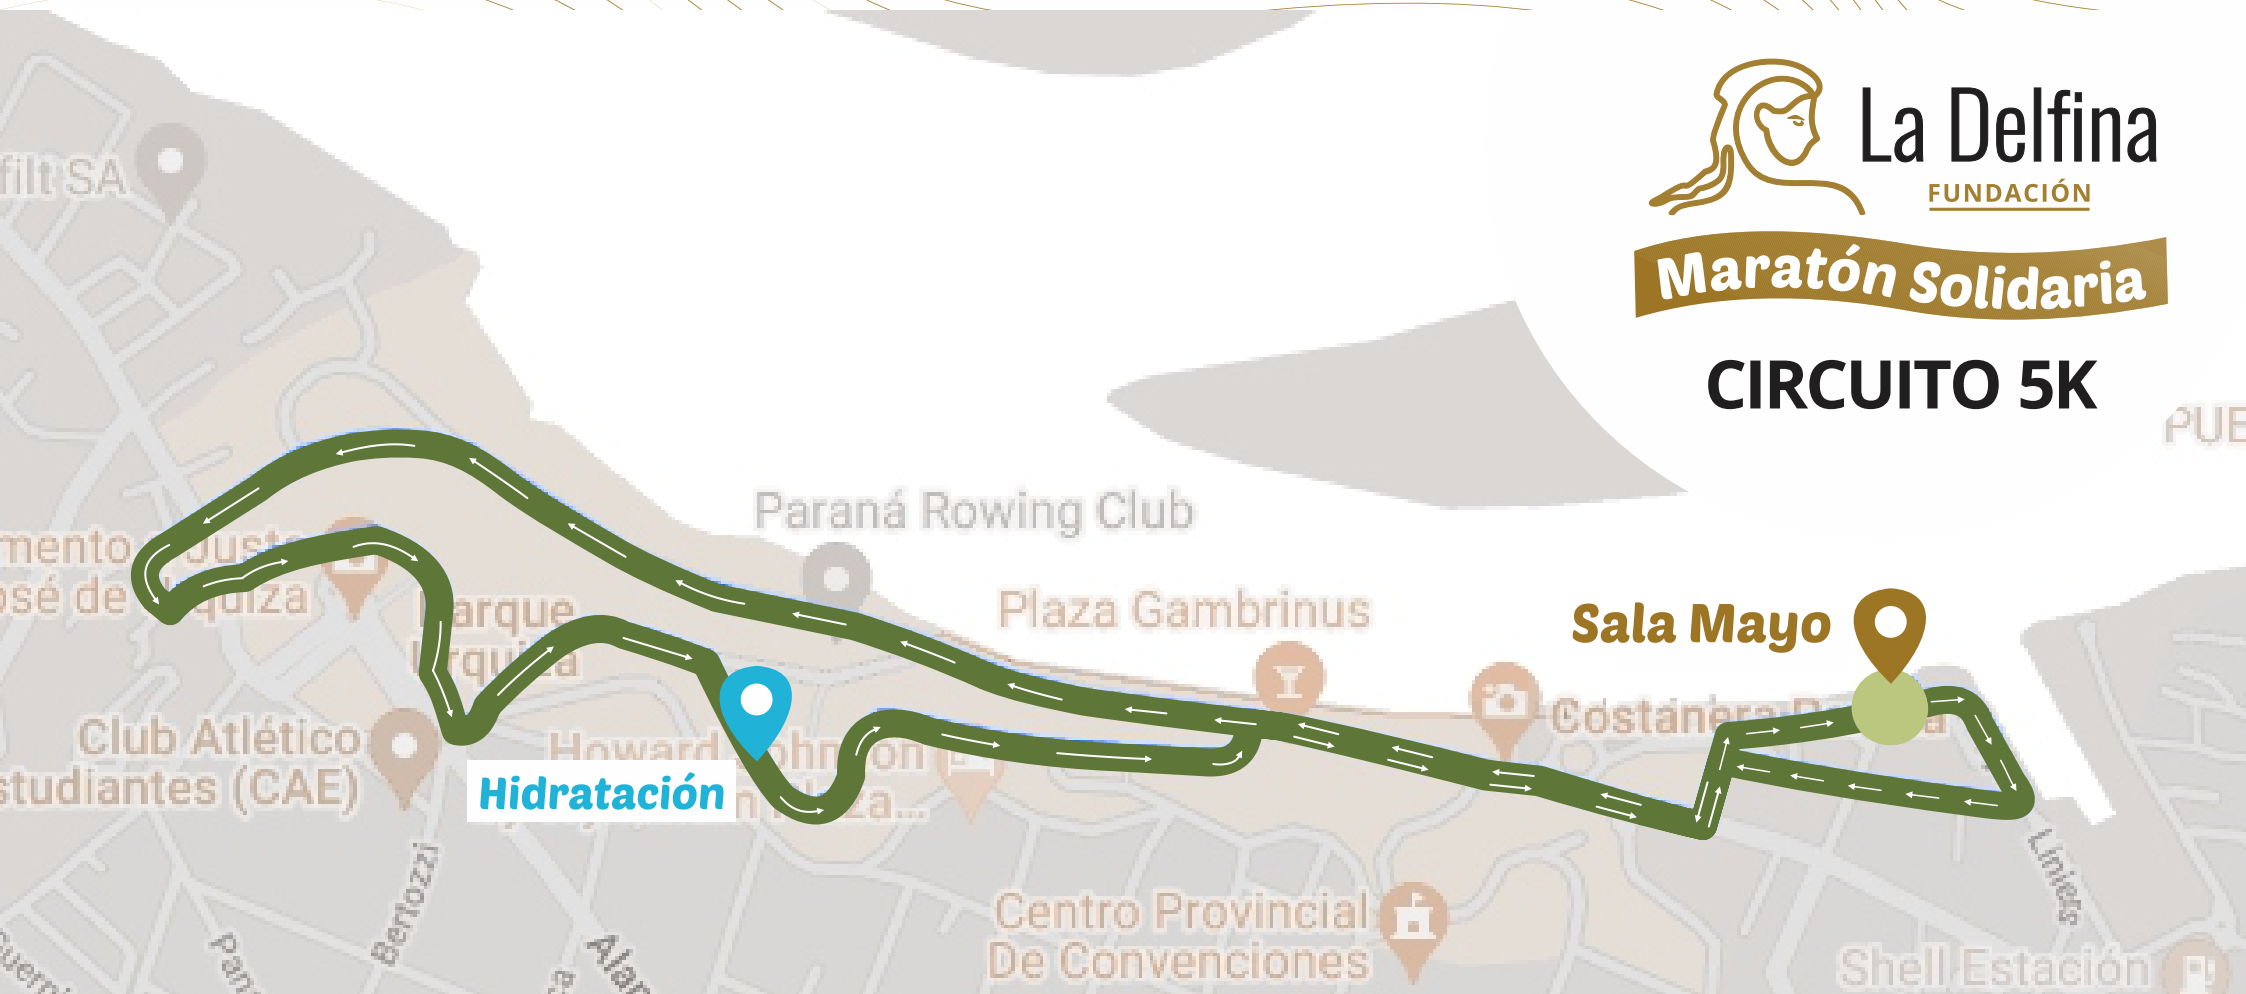

La Delfina

FUNDACIÓN

Maratón Solidaria

CIRCUITO 3K

La Delfina
FUNDACIÓN

Maratón Solidaria

CIRCUITO 5K

Paraná Rowing Club

Plaza Gambrinus

Sala Mayo

Hidratación

Centro Provincial
De Convenciones

Shell Estación

La Delfina

FUNDACIÓN

Maratón Solidaria

CIRCUITO 10K