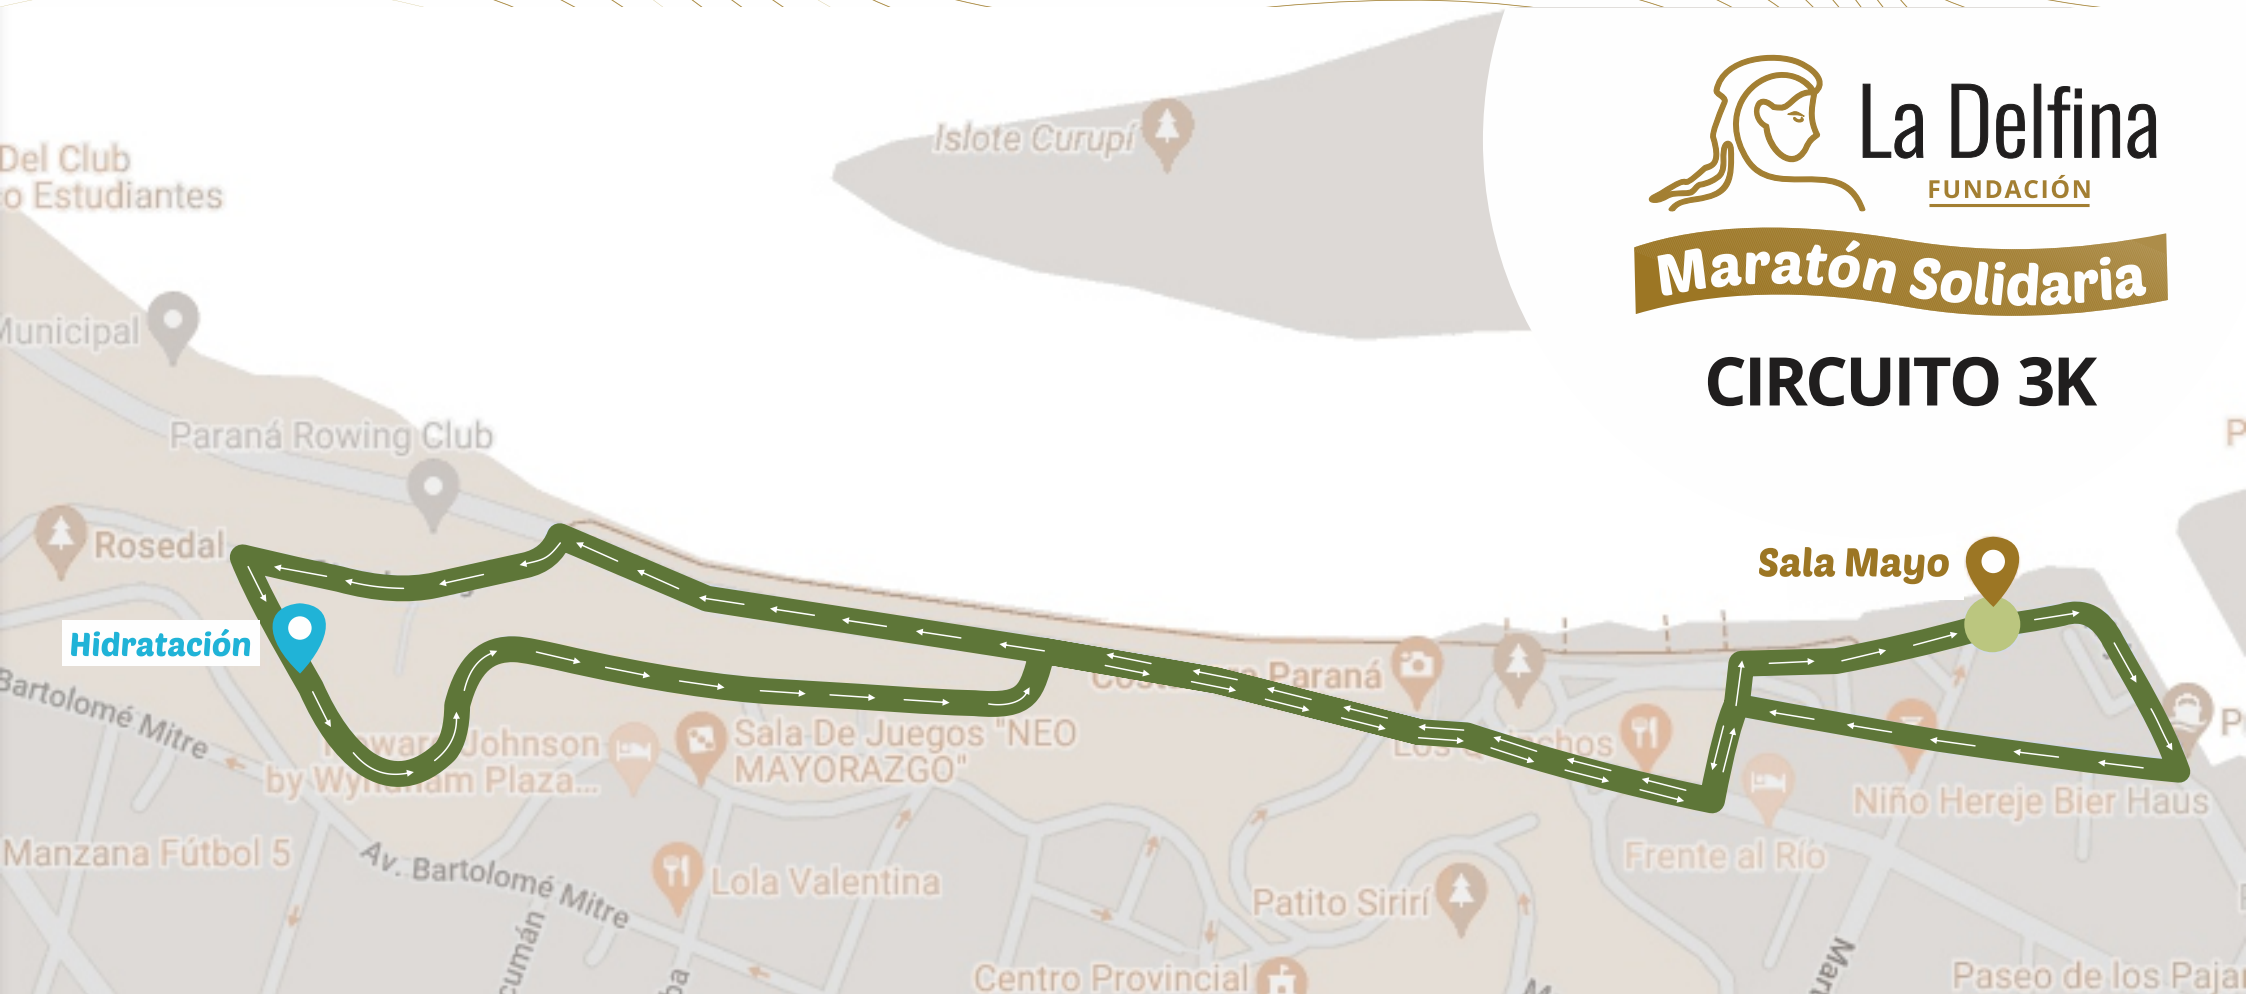

La Delfina

FUNDACIÓN

Maratón Solidaria

CIRCUITO 3K

La Delfina
FUNDACIÓN

Maratón Solidaria

CIRCUITO 5K

Paraná Rowing Club

Plaza Gambrinus

Sala Mayo

Hidratación

Centro Provincial
De Convenciones

Shell Estación

La Delfina

FUNDACIÓN

Maratón Solidaria

CIRCUITO 10K